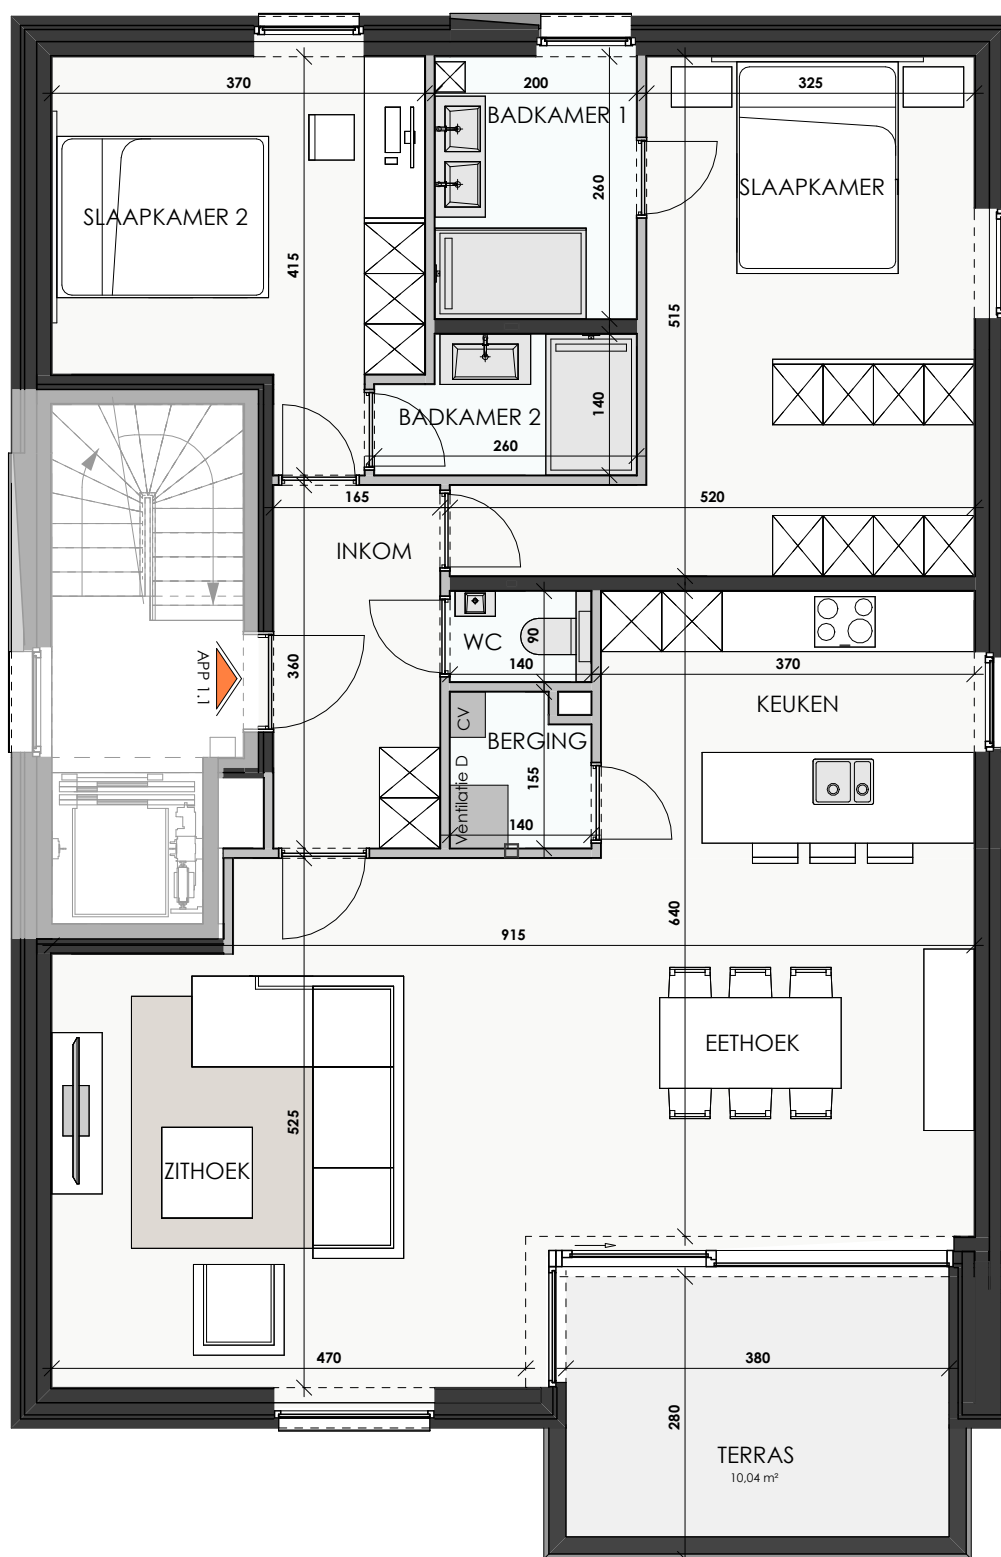

RESIDENTIE LEON

Brugge

Baron Ruzettelaan 399

Oppervlakte appartement	120,57 m ²
Oppervlakte terras	10,04 m ²
Slaapkamers	2
Verdieping	1

Voorgevel

Achtergevel

Linkerzijgevel

Rechterzijgevel

Situeringsplan

Architect

berkeinarchitects
Bellemstraat 50 9880 Aalter

Projectontwikkelaar

1e Verdieping

App.1.1
Versie: BA

Datum:
Handtekening: